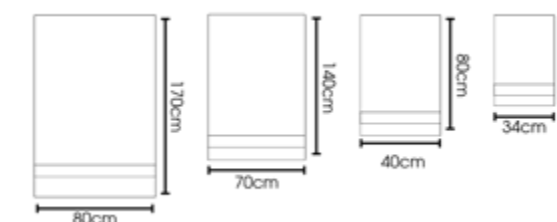

4 Medidas

FACIAL	0.34 m x 0.34 m
MANOS	0.40 m x 0.80 m
MEDIO BAÑO	0.70 m X 1.40 m
BAÑO COMPLETO	0.80 m x 1.70 m